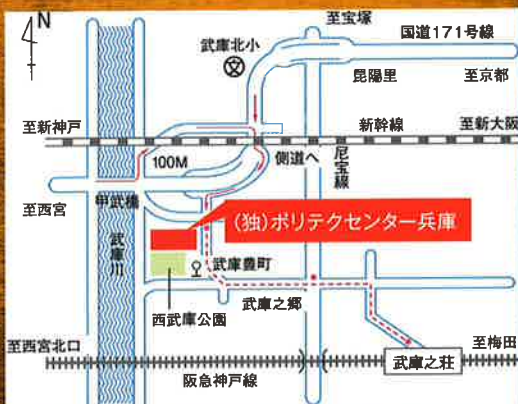

【共催】 (独)ポリテクセンター兵庫/兵庫県電気工事工業組合尼崎支部/兵庫県電気工事工業組合青年部尼崎支部

(協)尼崎工業会/兵庫県阪神南県民センター/尼崎市

MIRATAKU8の種目は3つ、「溶接」「電気工事」「旋盤(NC)」。

ものづくりの技を競い合い、高め合い、称え合い、
尼崎の現在と未来をツナグ、未来の匠たちよ、集え。

Time Schedule

9:00	9:00 開会式		
10:00	10:00-13:00 電気工事競技 	10:00-13:00 溶接競技 	10:00-11:00 NC旋盤競技 
11:00			
12:00			
13:00	13:00- 完成品展示		
14:00			

Access

(独)ポリテクセンター兵庫 [尼崎市武庫豊町 3-1-50]

【公共交通機関でお越しの方】

- 阪急電鉄「武庫之荘」駅北口より
阪神バス「武庫営業所」行き(45・46系統)乗車 10分「武庫豊町」下車前
- 阪神バス・尼宝線「武庫之郷」下車、西北に約10分

【お車で越しの方】

- 西宮方面から
国道171号線甲武橋を渡って左折、JR新幹線の高架をくぐった後右折、
高架沿いに進み、国道171号線で右折、国道171号線の側道に入る
- 伊丹方面から
国道171号線からJR新幹線の高架をくぐった後、国道171号線の側道に入る